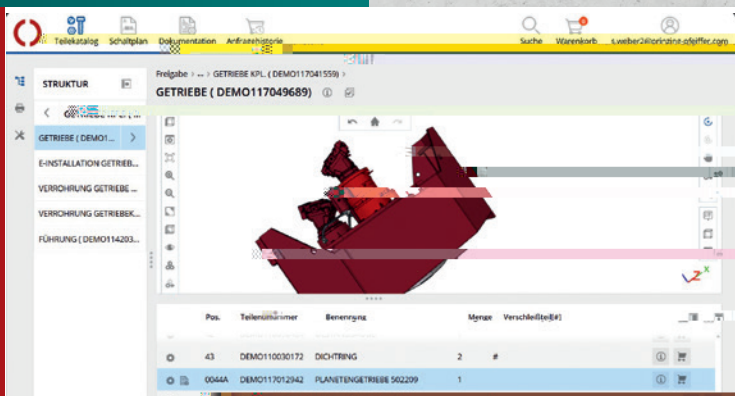

Legen Sie die
Artikel in den
Warenkorb

3

Ermitteln Sie
das benötigte
Ersatzteil

2