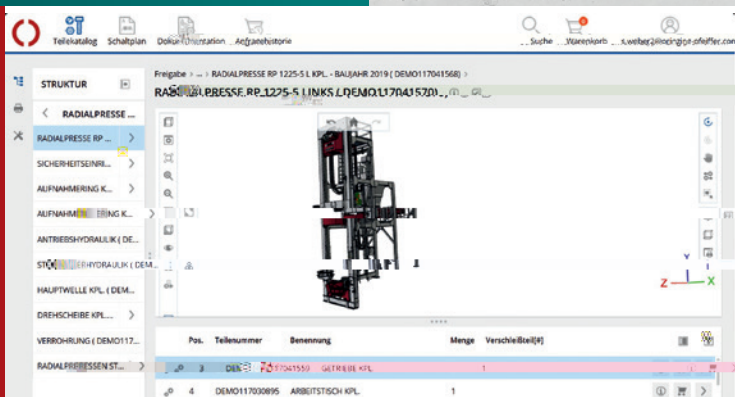

WENIGE KLICKS BIS ZUR ANFRAGE

Starten Sie
mit einem Überblick
der kompletten
Maschine

1